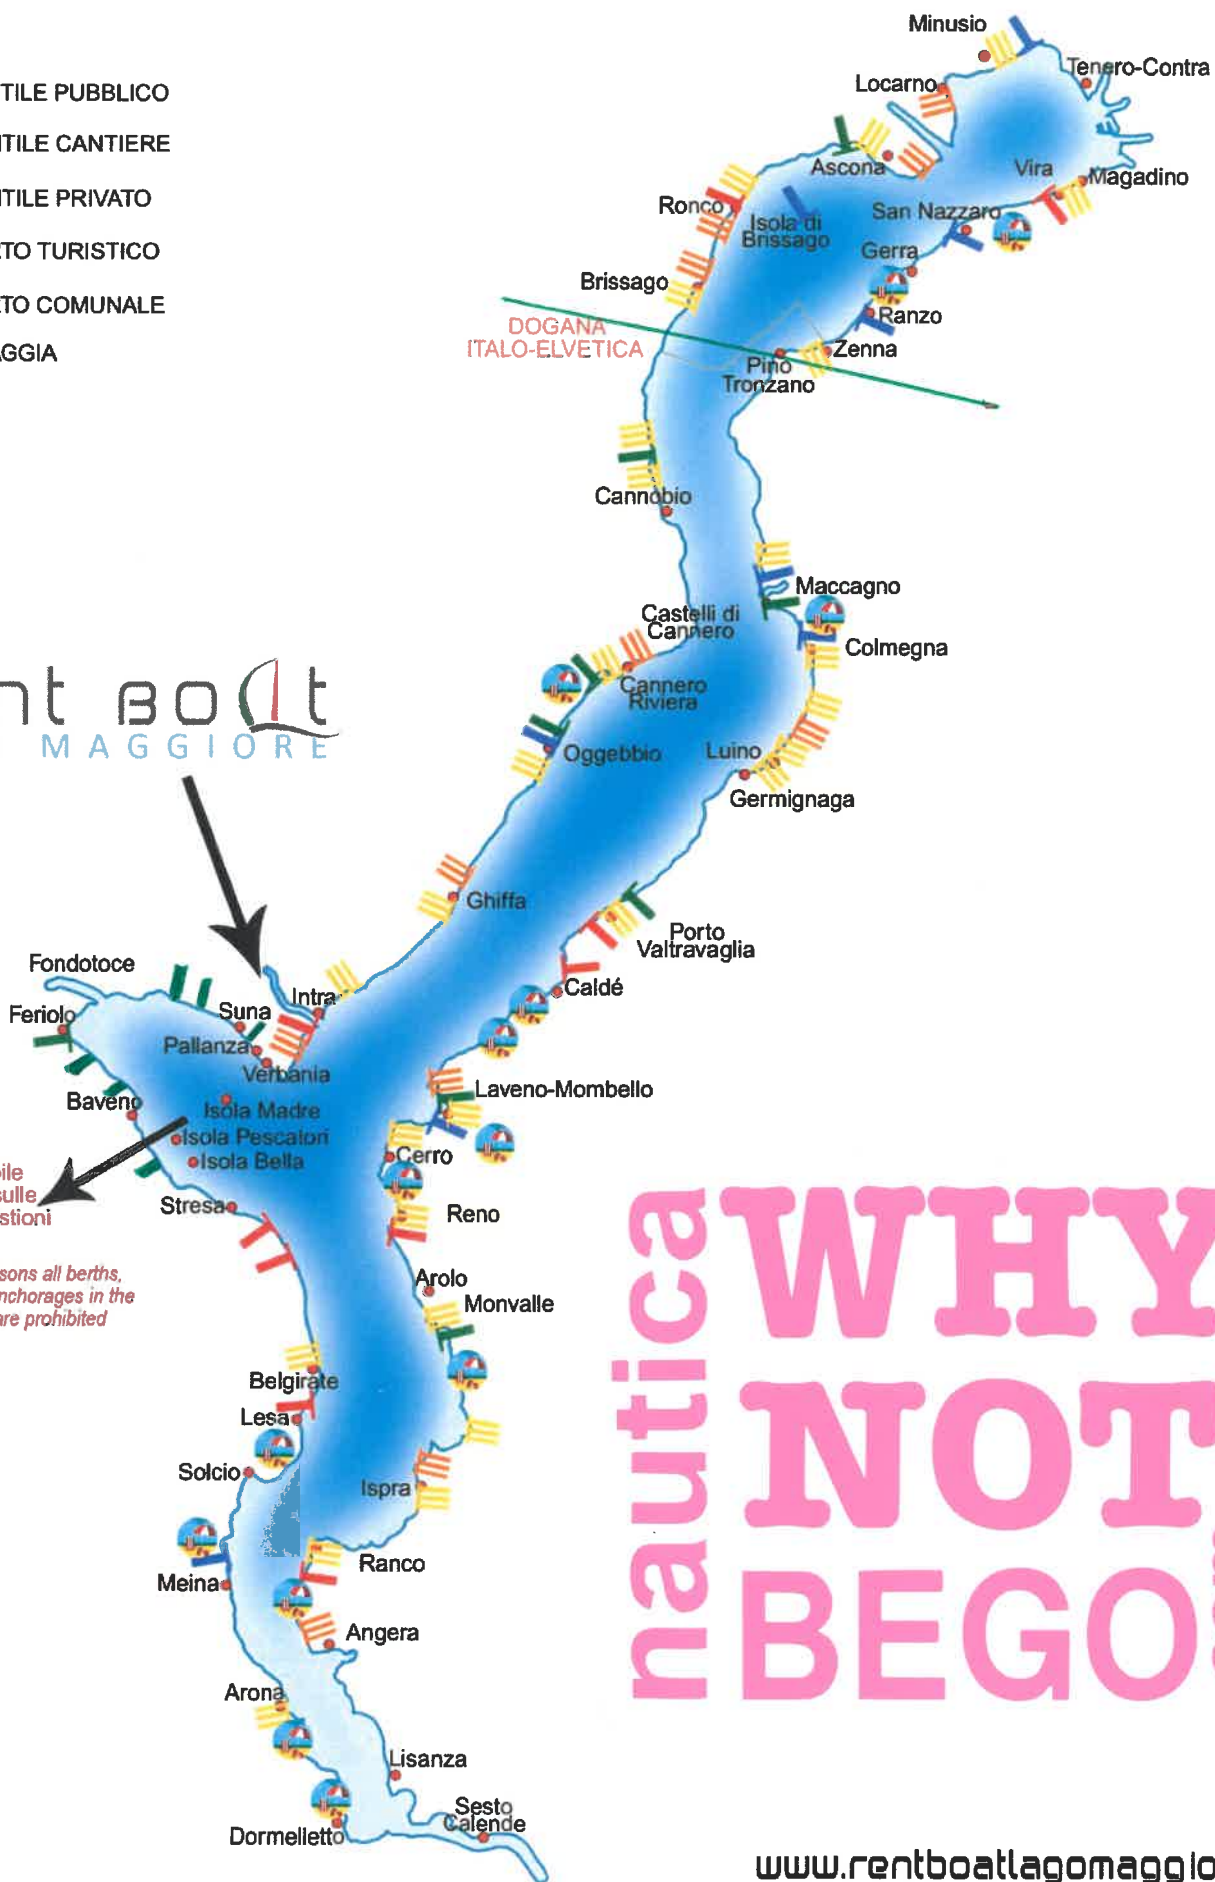

-  PONTILE PUBBLICO
-  PONTILE CANTIERE
-  PONTILE PRIVATO
-  PORTO TURISTICO
-  PORTO COMUNALE
-  SPIAGGIA

rent boat  
LAGO MAGGIORE

DOGANA  
ITALO-ELVETICA

Non è possibile ormeggiare sulle isole per questioni di sicurezza

*For security reasons all berths, moorings and anchorages in the Islands waters are prohibited*

nautica  
**WHY  
NOT  
BEGO**.com

[www.rentboatlagomaggiore.it](http://www.rentboatlagomaggiore.it)